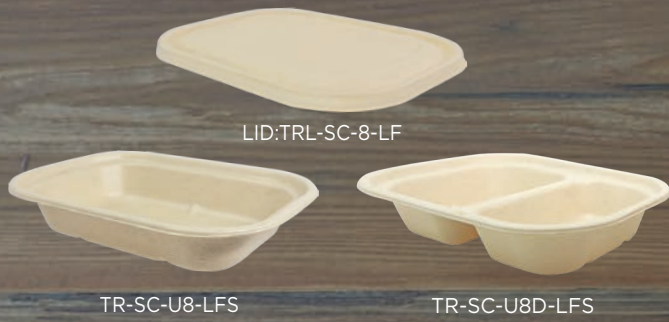

## LINEAR CONTAINERS & LIDS

Item #	Description	Case Count	Pack Count
CT-FB-96S-LFP	9x6 Linear Takeout Container, Shallow	300	50
CT-FB-96-LFP	9x6 Linear Takeout Container	300	50
CTL-FB-96-LF	LID Fiber - 9x6 Container	300	50
CT-FB-8S-LFP	8x8 Linear Takeout Container, Shallow	300	50
CT-FB-8-LFP	8x8 Linear Takeout Container	300	50
CT-FB-TI-LF	Taco Insert for 8x8 or 9x9 Container	600	50
CTL-FB-8-LF	LID Fiber - 8x8 Container	300	50
CT-FB-9S-LFP	9x9 Linear Takeout Container, Shallow	300	50
CT-FB-9-LFP	9x9 Linear Takeout Container	300	50
CTL-FB-9-LF	COMING SOON LID Fiber - 9x9 Container	300	75

CT-FB-8-LFP

CT-FB-9-LFP

CT-FB-9S-LFP

CT-FB-96-LFP

CT-FB-96S-LFP

CT-FB-TI-LFP

TR-SC-BB-LFS

## FIBER BENTO BOX

Item #	Description	Case Count	Pack Count
TR-SC-BB-LFS	12x9.5x2" Fiber Bento Box, 5-Compt	300	50